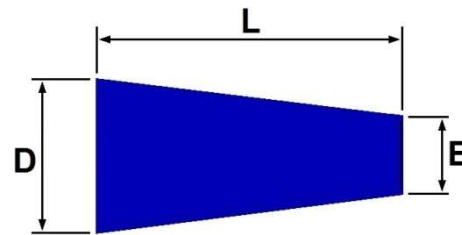

konische Stopfen

- konische Stopfen mit Anfasser
- zum Verschließen von Bohrungen
- temperaturstabil bis zu 315° C

M	E (mm)	D (mm)	L (mm)	Farbe	Artikel Nr.
-	0,41	1,57	15,88	schwarz	KOST -111,1
-	0,51	1,98	19,05	blau	KOST -111,2
-	0,51	1,98	25,40	blau	KOST -111,2,1
-	0,79	2,54	15,88	gelb	KOST -111,3
-	0,80	2,54	25,40	gelb	KOST -111,4
M 2	1,59	3,80	15,88	pink	KOST -111,5
-	1,50	4,50	15,00	rot	KOST -111,5,1
M 2-3	1,59	4,76	15,88	weiß	KOST -111,6
M 2-3	1,59	4,76	19,05	rot	KOST -111,7
M 2-3	1,60	4,75	25,40	rot	KOST -111,7,1
M 2-3	1,20	4,80	55,90	grau	KOST -111,8
M 2-3-4	1,20	5,00	27,90	grün	KOST -111,9
M 3-4	1,60	5,10	19,00	blau	KOST -112,1
M 2-3-4	1,20	5,50	38,10	pink	KOST -112,2
M 5	4,70	5,50	6,40	lila	KOST -112,3
M 4-5	2,50	7,00	40,00	schwarz	KOST -112,3,0
-	3,00	7,00	20,00	gelb	KOST -112,3,1
M 4-5	3,18	6,35	19,05	grün	KOST -112,4
M 4-5	3,18	6,35	25,40	rot	KOST -112,5
-	4,00	8,00	20,00	rot	KOST -112,5,1
M 5-6-7	4,76	8,73	15,88	blau	KOST -112,6
M 6-7-8	4,80	8,70	25,40	rost-rot	KOST -112,7
-	4,50	9,00	25,00	elfenbein	KOST -112,7,1
M 4-8	3,17	9,53	31,75	gelb	KOST -112,8
hohl	6,00	8,50	20,00	rot	KOST -112,8,1
M 7-8	6,35	9,53	12,05	gelb	KOST -112,9
M 7-8	6,35	9,53	19,05	gelb	KOST -113,1
-	5,00	10,00	48,00	weiß	KOST -113,2
-	5,00	10,00	50,00	orange	KOST -113,2,1
-	9,10	11,00	76,00	rot	KOST -113,3
-	6,00	10,00	20,00	blau	KOST -113,3,1
-	6,35	11,11	25,40	rot	KOST -113,4