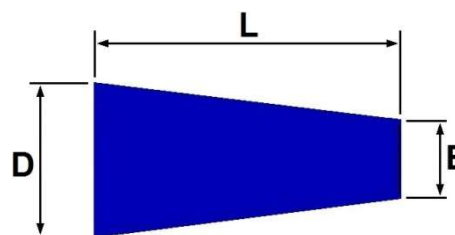

konische Stopfen

- konische Stopfen mit Anfasser
- zum Verschließen von Bohrungen
- temperaturstabil bis zu 315° C

M	E (mm)	D (mm)	L (mm)	Farbe	Artikel Nr.
-	23,02	26,99	25,40	transparent	KOST - 115,7
M26	23,81	27,94	25,40	transparent	KOST -115,8
-	25,00	31,00	30,00	transparent	KOST -115,8,1
-	27,80	30,00	25,40	transparent	KOST -115,9
M28-30	26,19	31,75	25,40	transparent	KOST -116,1
-	26,99	33,34	25,40	transparent	KOST -116,2
-	28,00	34,00	30,00	transparent	KOST -116,2,1
-	29,00	34,00	21,00	transparent	KOST -116,2,2
M32-34	30,16	36,51	25,40	transparent	KOST -116,3
-	31,00	38,00	35,00	transparent	KOST -116,3,1,
-	31,75	38,89	25,40	transparent	KOST -116,4
-	33,34	41,28	25,40	transparent	KOST -116,5
-	34,00	41,00	35,00	transparent	KOST -116,5,1
-	35,72	42,86	25,40	transparent	KOST -116,6
-	36,00	44,00	40,00	transparent	KOST -116,6,1
-	37,31	44,45	25,40	transparent	KOST -116,7
-	38,10	46,04	25,40	transparent	KOST -116,8
-	41,00	49,00	40,00	transparent	KOST -116,8,1
-	41,28	50,01	25,40	transparent	KOST -116,9
-	44,45	52,39	25,40	transparent	KOST -117,1
-	47,00	55,00	40,00	transparent	KOST -117,1,1
-	47,63	55,96	25,40	transparent	KOST - 117,2
-	50,00	60,00	45,00	transparent	KOST -117,2,1
-	50,01	62,71	25,40	transparent	KOST -117,3
-	53,98	63,50	25,40	transparent	KOST -117,4
-	57,94	68,26	25,40	transparent	KOST -117,5
-	61,91	75,41	34,39	transparent	KOST -117,6
-	75,00	9,00	38,10	transparent	KOST -117,7
-	83,00	103,00	38,10	transparent	KOST -117,8
-	90,00	127,00	50,80	transparent	KOST -117,9